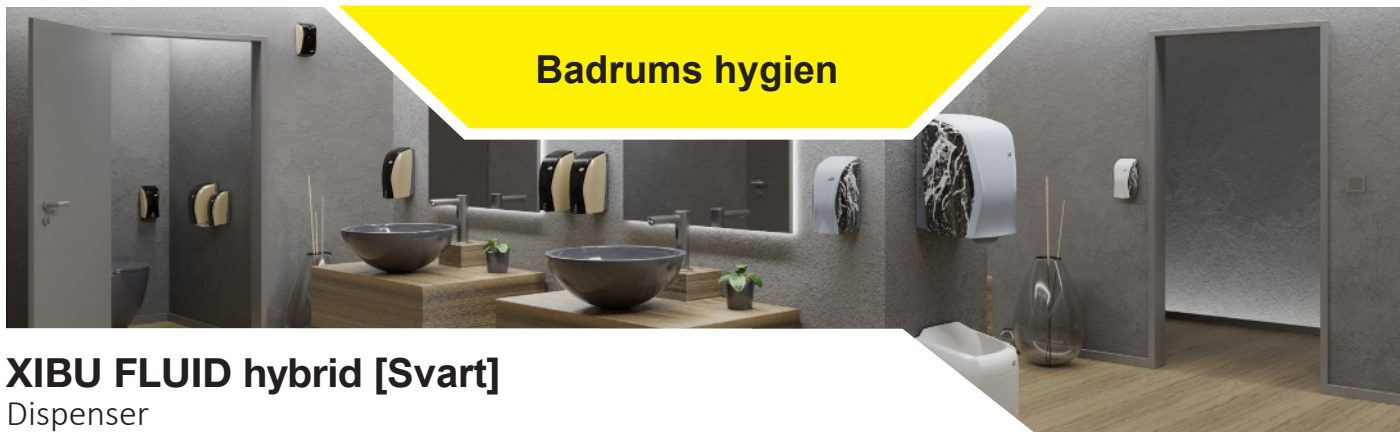

Badrums hygien

XIBU FLUID hybrid [Svart]

Dispenser

powerPACK in	Art.-Nr. 4111203100
XIBU CAP Vit	Art.-Nr. 4111210250
CAP LABEL creamSOAP PREMIUM	Art.-Nr. 4111209800
CAP LABEL handPROTECT PURE	Art.-Nr. 4111210100
CAP LABEL handCREAM PURE	Art.-Nr. 4111209700

Produktrekommendation

Märkning av dispenserpåfyllningen är möjlig med hjälp av XIBU CAP-etiketthållaren och motsvarande CAP LABEL-etikett på dispensern.

Kompletterande produkter för det perfekt utrustade badrummet: XIBU SEAT DISINFECT hybrid - den beröringsfria dispensern för desinfektion och skumrengöring av toalettstolar, XIBU TOWEL hybrid - den kontaktlösa pappershandduks automaten, den innovativa toalettpappers dispensern, XIBU AIRFRESH hybrid den intelligenta rumsdoften, XIBU DISINFECT hybrid - den beröringsfria dispensern för desinfektionsmedel och XIBU PAPERBOX vakuumhybrid - den intelligenta avfallsbehållaren.

Försäljningsenhet :
Styck

Ytterkartong:
15 Styck

EURO pall:
240 Styck